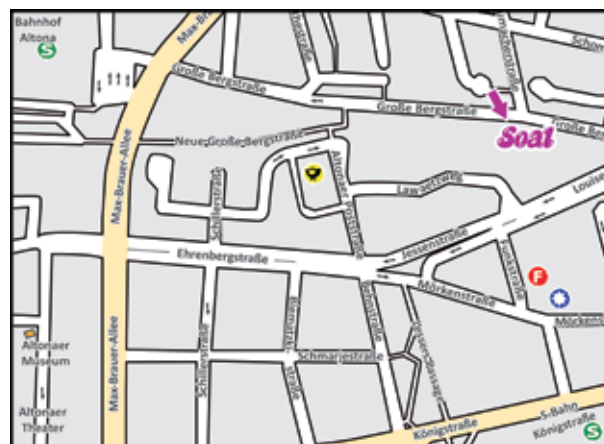

Raum	Normalpreis	Sonderpreis*
FOBI 35	20,00 €	14,00 €
Kreativ	20,00 €	14,00 €
FOBI46	28,00 €	19,00 €
EDV	31,00 €	22,00 €
Saal	94,00 €	65,00 €
Gesamtbereich	192,00 €	134,00 €

Die Preise verstehen sich zzgl. der gesetzlichen Mehrwertsteuer.

Bei Bedarf können Sie bei uns Tagungsmaterialien wie z.B. Laptop, Beamer, Flipchart, Moderationskoffer und weiteres gegen Aufpreis buchen. Die Organisation der Bewirtung bzw. des Caterings übernehmen wir gerne nach Absprache.

Für weitere Informationen über das Bildungsforum und Fragen bezüglich der Vermietung wenden Sie sich bitte an:

Lea Barrelet
Telefon: 040/432 584 -270
Email: bildungsforum@soal.de

*SOAL Mitglieder & soziale Einrichtungen (Bezirk Hamburg-Altona)

ANFAHRT, ADRESSE & KARTE DER WEG ZUM SOAL BILDUNGSFORUM

Anreise mit Bahn und Auto

Bahnhof Altona: zu Fuß vom Bahnhof Altona über den Paul Nevermann-Platz, zur Großen Bergstraße Richtung Reeperbahn und dieser geradeaus folgen bis zum SOAL Bildungsforum (bei Edeka und Aldi)

oder **S-Bahn Königstraße** zu Fuß von der Königstraße gehen Sie über die Funkstraße zur Jessenstraße.

Mit dem Auto: über die Jessenstraße oder Lawaetzweg zu den Parkmöglichkeiten von z.B. Aldi, Edeka (eingeschränkte Parkmöglichkeiten!).

SOAL e.V. & SOAL Bildungsforum

Große Bergstraße 154/152,
22767 Hamburg

SOAL ist auch mit öffentlichen Verkehrsmitteln sehr gut erreichbar.

Soal