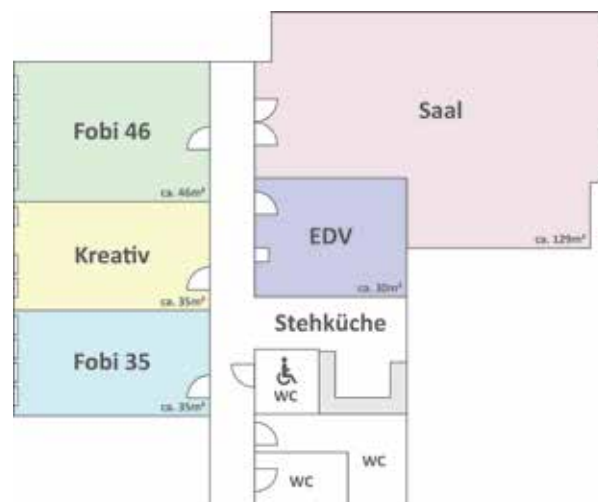

DAS MODERNE FORTBILDUNGSZENTRUM IN HAMBURG ALTONA

Über das Bildungsforum

Das 360 m² große Fortbildungszentrum liegt wenige Gehminuten vom Bahnhof Altona entfernt und ist barrierefrei zu erreichen.

Mieten Sie unsere Räume!

Zu den anmietbaren Räumen gehören ein Saal und vier Seminarräume. Die integrierte Stehküche sowie die an den Saal angrenzende Dachterrasse laden in den Pausen zum Entspannen und Reflektieren ein.

Die flexiblen Tische und Stühle ermöglichen vielfältige und schnell veränderbare Varianten der Raumeinrichtung. Gerne beraten wir Sie mit unseren langjährigen Erfahrungen aus Fortbildung und Beratung bei der optimalen Einrichtung der Räume mit Tischen, Stühlen und Präsentationsmedien. Wir freuen uns, wenn Sie zu einem Besichtigungstermin (nach Absprache) bei uns vorbeischauen.

Die Räumlichkeiten

Die Seminarräume verfügen über insgesamt 200 Teilnehmerplätze und sind vielseitig nutzbar.

Der Saal mit direktem Zugang zur begrünten Dachterrasse bietet mit rund 130 m² bei Reihenbestuhlung Raum für ca. 95 TeilnehmerInnen. Hier können Vortrags-, Film-, Theaterveranstaltungen und Versammlungen durchgeführt werden. Die entsprechende Technik wird auf Anfrage gestellt.

Der SOAL Saal eignet sich für Veranstaltungen mit bis zu 90 Personen.

Für konzentriertes Arbeiten in kleineren Gruppen stehen drei Seminarräume mit 15 - 35 Plätzen zur Verfügung. Beamer, Laptops, Leinwand, Metaplanwände, Moderationskoffer und Flipcharts sind zum Teil fest installiert und stehen für alle Räume zur Verfügung. Der Raum „Fobi Kreativ“ ist mit Wasseranschluss und Linoleumboden für kreatives Arbeiten ausgelegt.