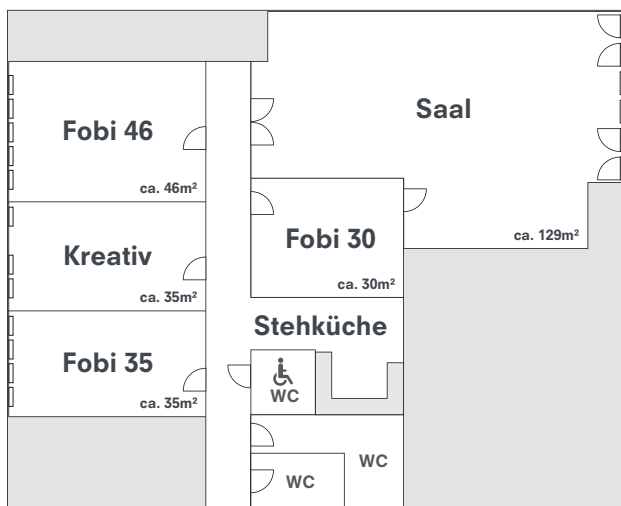

RAUMVERMIETUNG IM SOAL BILDUNGSFORUM

Für ein individuelles Angebot und Sonderkonditionen bei dauerhafter oder regelmäßiger Nutzung sprechen Sie uns einfach an.

PREISLISTE **STUNDENWEISE**

Raum	Normalpreis	Sonderpreis*
FOBI 35	20,00 €	14,00 €
Kreativ	20,00 €	14,00 €
FOBI 30	20,00 €	14,00 €
FOBI 346	28,00 €	19,00 €
Saal	94,00 €	65,00 €
Alle Räume	150,00 €	120,00 €

*SOAL Mitglieder & soziale Einrichtungen (Bezirk Hamburg-Altona).
Die Preise verstehen sich zzgl. der gesetzlichen Mehrwertsteuer.

ÜBERSICHT DER RÄUME

SOAL Bildungsforum, Große Bergstraße 154, 22767 Hamburg